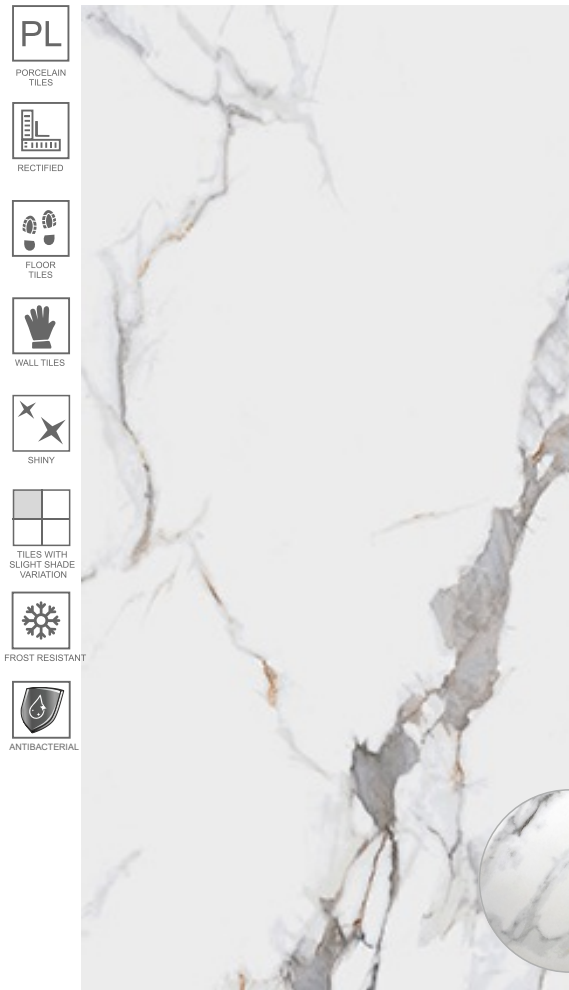

Porcelain tile / **Керамогранит**

CALACATTA MACCHIA VECCHIA LEVIGATO
75 x 150