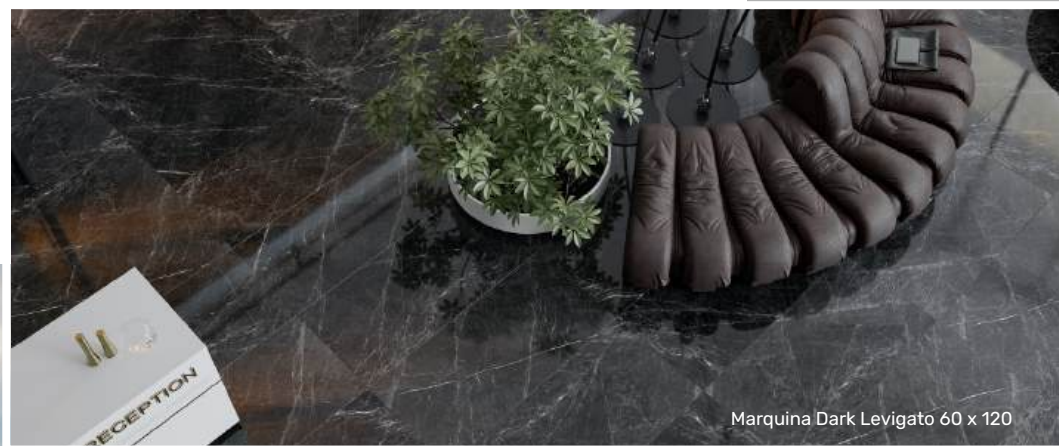

Porcelain tile / Керамогранит

60 x 120

Show the gallery

Смотреть галерею

43

Show the gallery  
Смотреть  
галерею

Marquina Dark Levigato 60 x 120

Marquina Dark Soft 60 x 120 • Calacatta Macchia Vecchia Natural 60 x 120