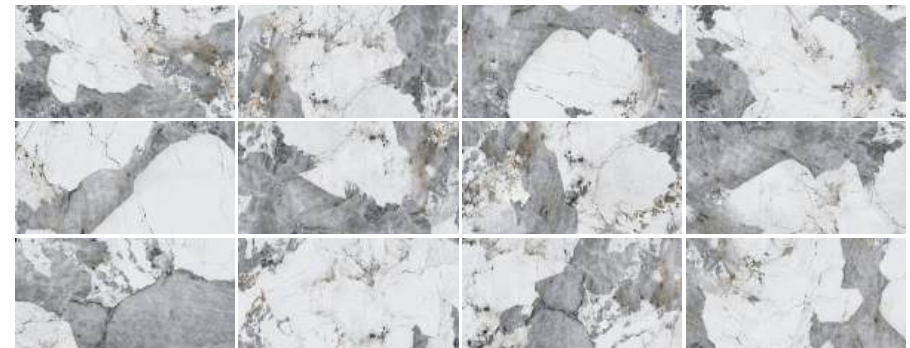

Patagonia Grey Natural 60 x 120 • Patagonia Grey Levigato 60 x 120

**PATAGONIA GREY**

Porcelain tile / Керамогранит

**PATAGONIA GREY NATURAL**  
60 x 120

**PATAGONIA GREY LEVIGATO**  
60 x 120

Different patterns / Различные изображения