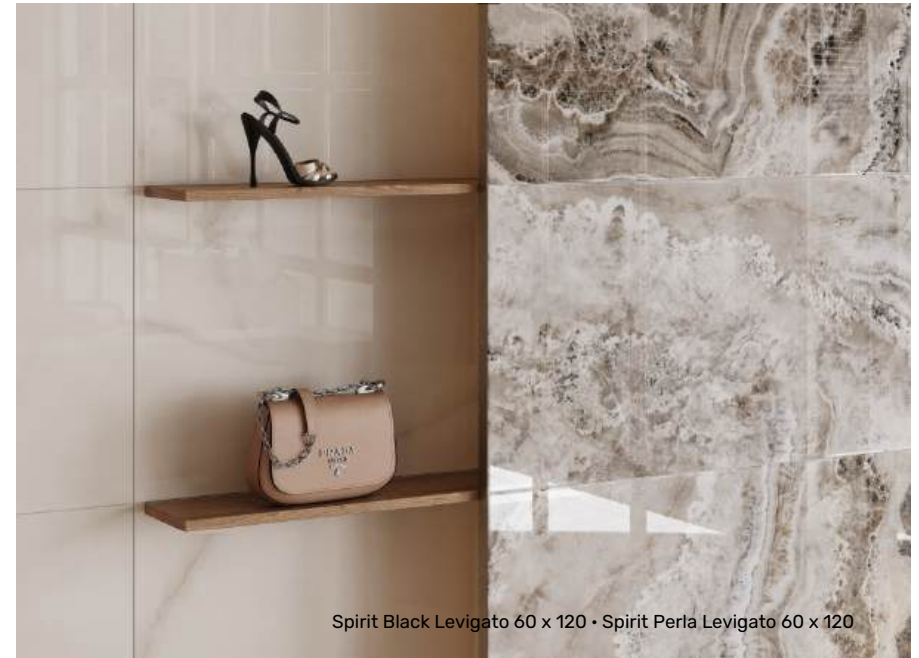

SHINY

TILES WITH HIGH  
SHADE VARIATION

FROST RESISTANT

ANTIBACTERIAL

**SPIRIT BLACK LEVIGATO**  
60 x 120

Spirit Black Levigato 60 x 120 • Spirit Perla Levigato 60 x 120

**Different patterns / Различные изображения**