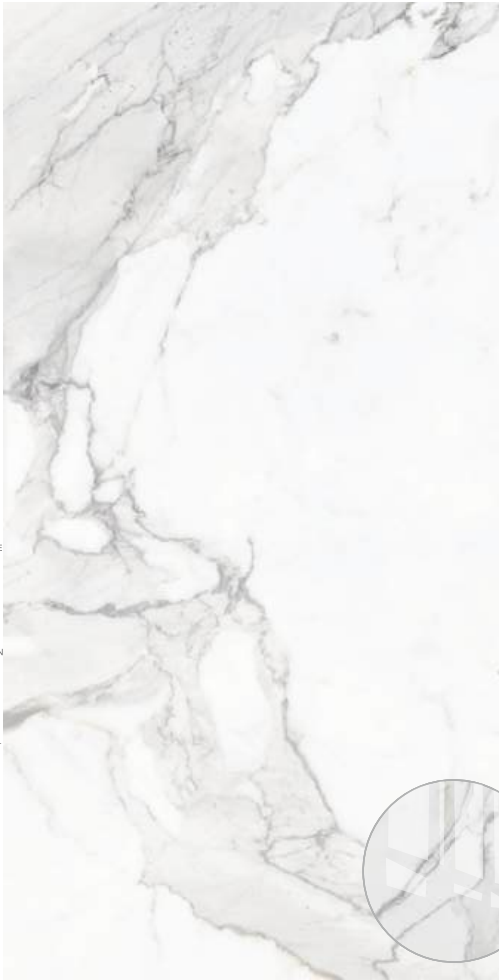

Size	Collection	Pz/Box	m <sup>2</sup> /Box	Kg/Box	Box/Pa	m <sup>2</sup> /Pa	Kg/Pa
600 x 1200	Venato	2	1,44	32	60	86,4	1920

119

**VENATO**

Porcelain tile / Керамогранит

**SPIRIT WHITE SOFT**  
75 x 150

**SPIRIT WHITE LEVIGATO**  
75 x 150