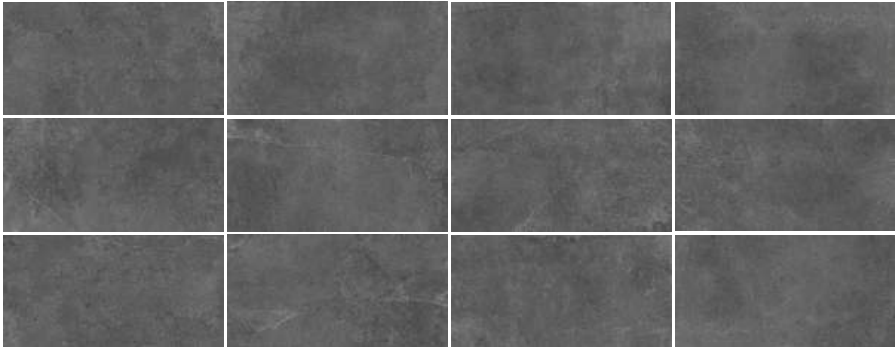

Different patterns / Различные изображения

Size	Collection	Pz/Box	m²/Box	Kg/Box	Box/Pa	m²/Pa	Kg/Pa
600 x 1200	Ural	2	1,44	32	60	86,4	1920