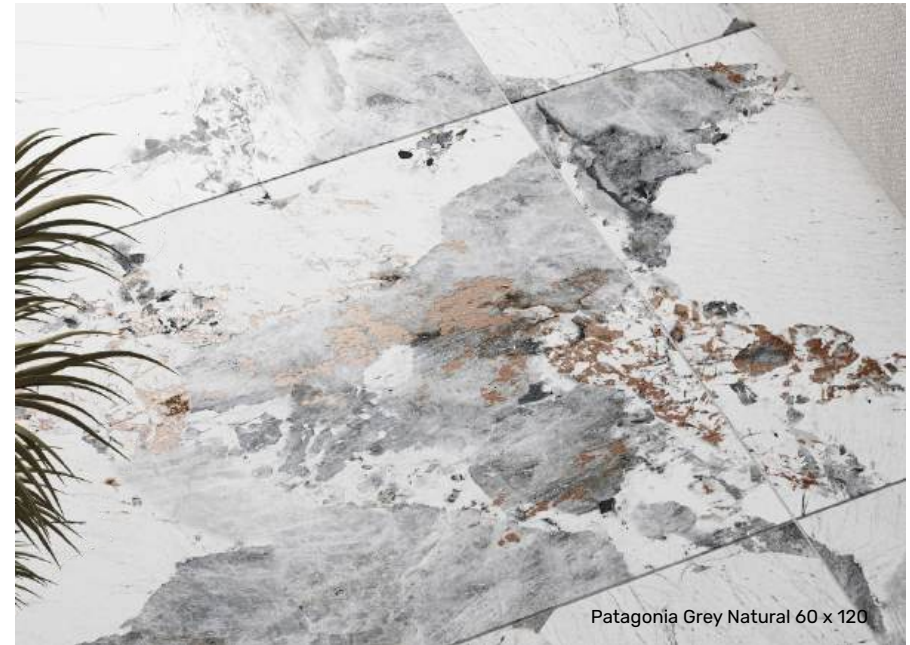

Patagonia Grey Natural 60 x 120 • Patagonia Grey Levigato 60 x 120

**PATAGONIA GREY**

Porcelain tile / Керамогранит

**PATAGONIA GREY NATURAL**  
60 x 120

**PATAGONIA GREY LEVIGATO**  
60 x 120

Different patterns / Различные изображения