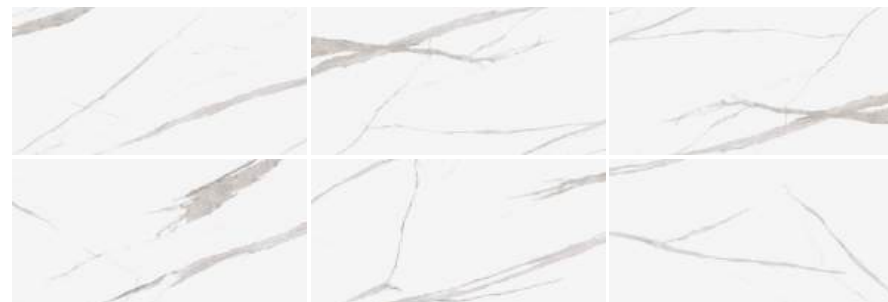

Different patterns / Различные изображения

Size	Collection	Pz/Box	m²/Box	Kg/Box	Box/Pal	m²/Pal	Kg/Pal
600 x 1200	Calacatta	2	1,44	32	60	86,4	1920