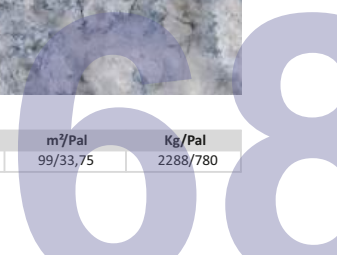

TILES WITH SLIGHT SHADE VARIATION

FROST RESISTANT

ANTIBACTERIAL

Patagonia Ice Levigato 75 x 150 • Spirit White Soft 60 x 120

Different patterns / **Различные изображения**

Size	Collection	Pz/Box	m <sup>2</sup> /Box	Kg/Box	Box/Pal	m <sup>2</sup> /Pal	Kg/Pal
750 x 1500	Patagonia	2	2,25	52	44/15	99/33,75	2288/780