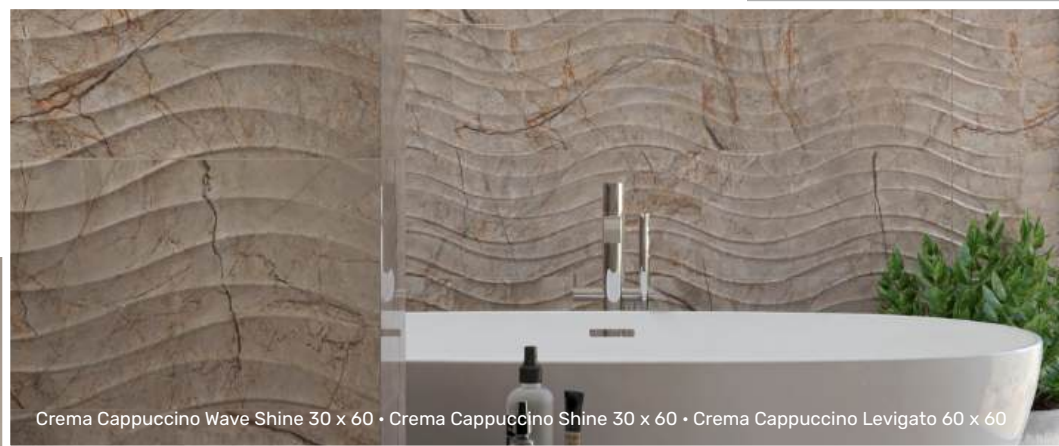

DOGMA
SMART

CREMA CAPPUCCINO

Show the gallery
Смотреть
галерею

Crema Cappuccino Wave Shine 30 x 60 • Crema Cappuccino Shine 30 x 60 • Crema Cappuccino Levigato 60 x 60