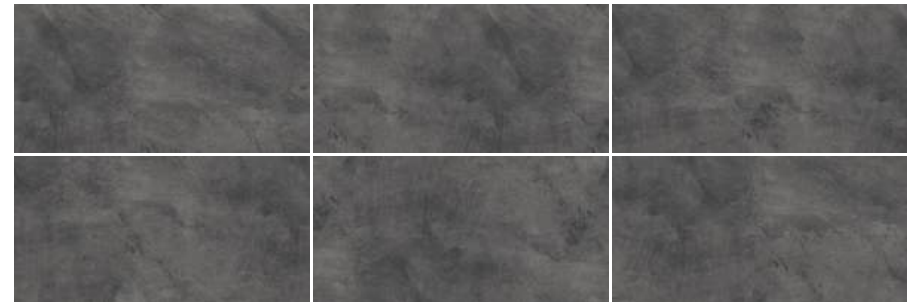

Size	Collection	Pz/Box	m²/Box	Kg/Box	Box/Pal	m²/Pal	Kg/Pal
600 x 1200	Urban	2	1,44	32	60	86,4	1920

112