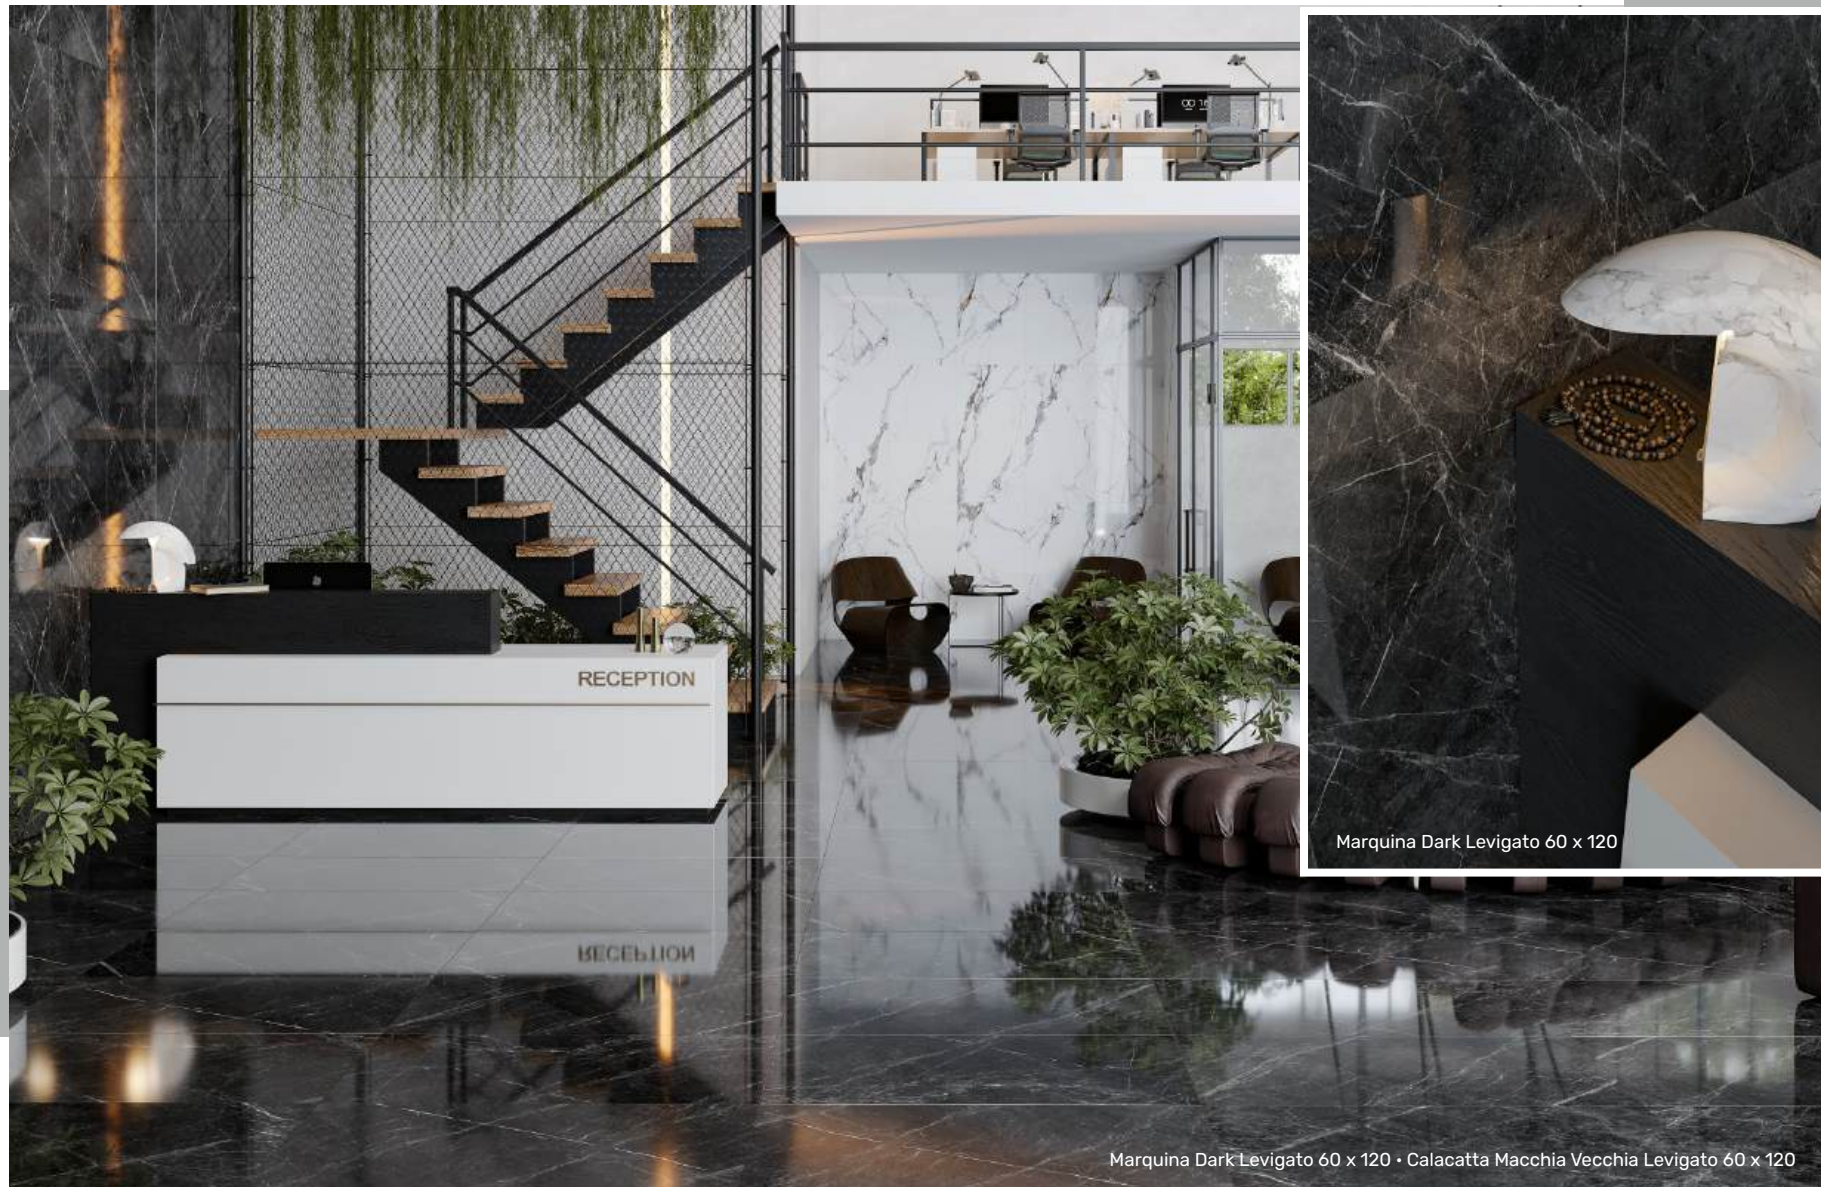

Porcelain tile / Керамогранит

60 x 120

Show the gallery

Смотреть галерею

43

Show the gallery  
Смотреть  
галерею

Marquina Dark Levigato 60 x 120

Marquina Dark Soft 60 x 120 • Calacatta Macchia Vecchia Natural 60 x 120