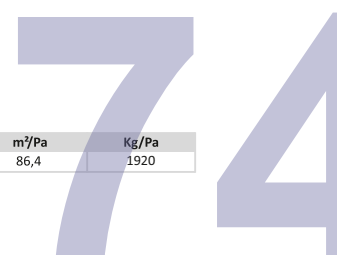

Size	Collection	Pz/Box	m²/Box	Kg/Box	Box/Pa	m²/Pa	Kg/Pa
600 x 1200	Patagonia	2	1,44	32	60	86,4	1920