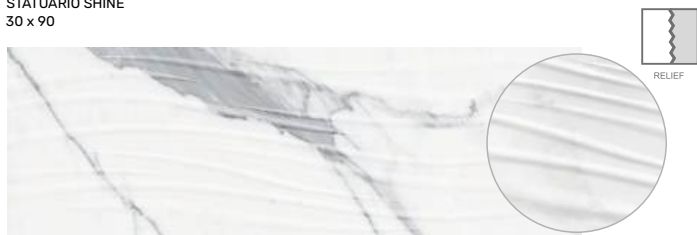

Statuario Shine 30 x 90

Statuario Triangolo Shine 30 x 90 • Statuario Shine 30 x 90 • Statuario Levigato 60 x 60

**STATUARIO**

White body / Керамическая плитка

**STATUARIO SHINE**  
30 x 90

**STATUARIO ONDA SHINE**  
30 x 90