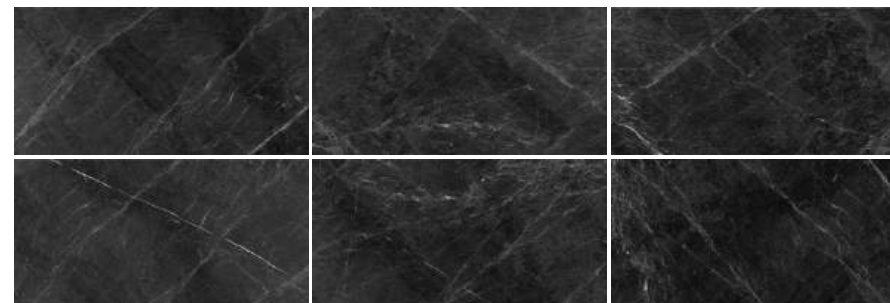

Different patterns / Различные изображения

Size	Collection	Pz/Box	m²/Box	Kg/Box	Box/Pal	m²/Pal	Kg/Pal
600 x 1200	Marquina Dark	2	1,44	32	60	86,4	1920