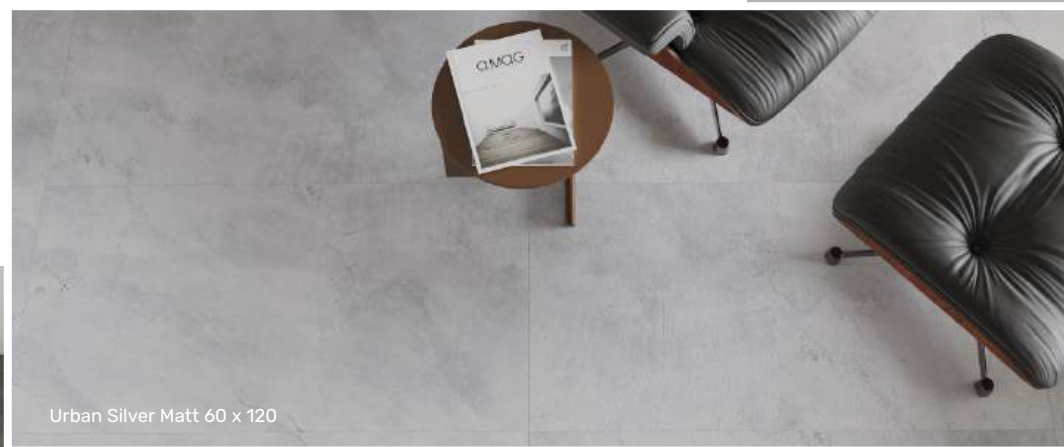

112

Show the gallery  
Смотреть  
галерею

Urban Silver Matt 60 x 120

Urban Silver Matt 60 x 120 • Urban Silver Black 60 x 120 • Ottawa Miele Natural 20 x 120

URBAN

Urban Silver Matt 60 x 120

Urban Black Matt 60 x 120 • Urban Silver Matt 60 x 120 • Ottawa Miele Natural 20 x 120