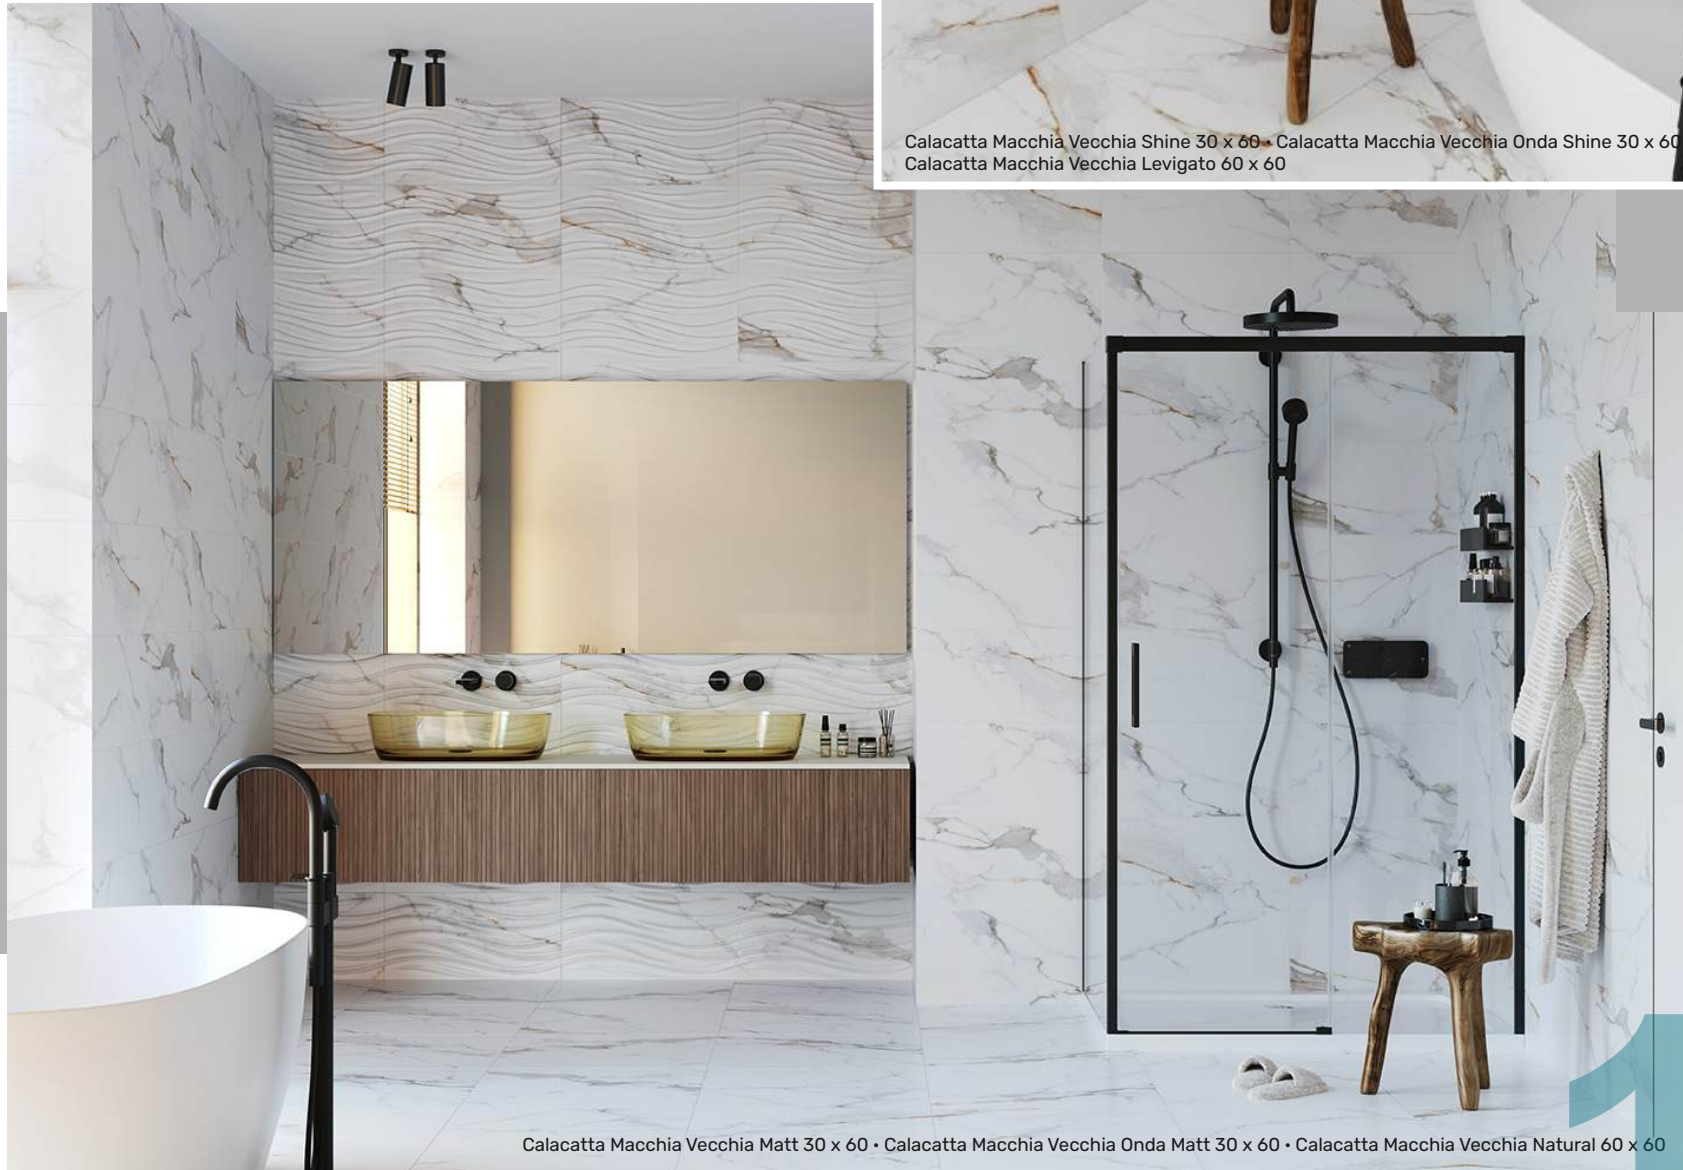

Calacatta Macchia Vecchia Shine 30 x 60 • Calacatta Macchia Vecchia Onda Shine 30 x 60
Calacatta Macchia Vecchia Levigato 60 x 60

Calacatta Macchia Vecchia Matt 30 x 60 • Calacatta Macchia Vecchia Onda Matt 30 x 60 • Calacatta Macchia Vecchia Natural 60 x 60

145