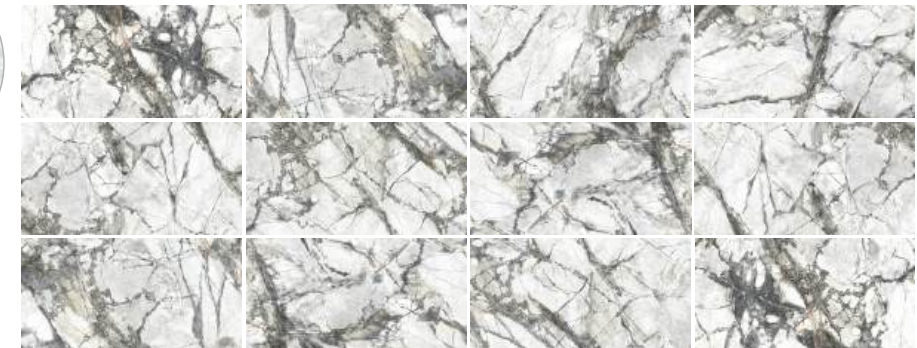

Different patterns / Различные изображения

Size	Collection	Pz/Box	m²/Box	Kg/Box	Box/Pa	m²/Pa	Kg/Pa
600 x 1200	Invisible Solid	2	1,44	32	60	86,4	1920