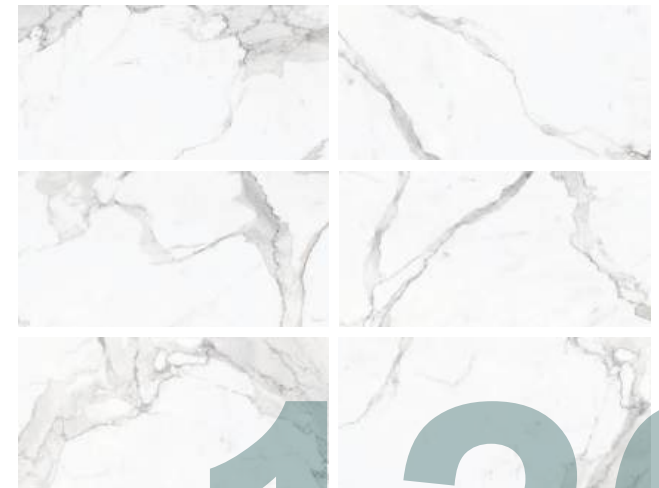

Size	Collection	Pz/Box	m²/Box	Kg/Box	Box/Pal	m²/Pal	Kg/Pal
750 x 1500	Venato	2	2,25	52	44/15	99/33,75	2288/780

120