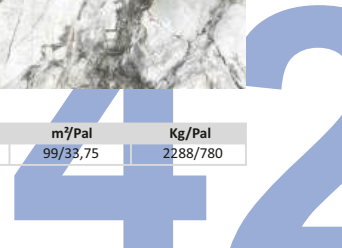

Size	Collection	Pz/Box	m²/Box	Kg/Box	Box/Pal	m²/Pal	Kg/Pal
750 x 1500	Invisible Solid	2	2,25	52	44/15	99/33,75	2288/780