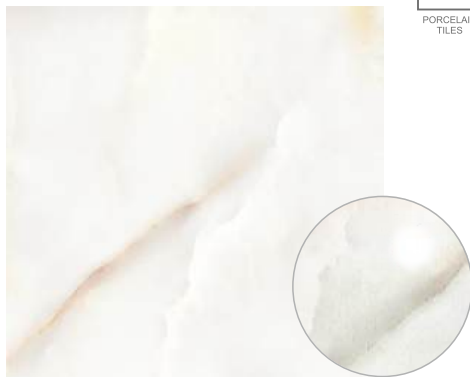

**ONYX SILVER SHINE**  
30 x 90

**ONYX ONDA SILVER SHINE**  
30 x 90

**ONYX TRIANGOLO SILVER SHINE**  
30 x 90

Porcelain tile / Керамогранит

**ONYX SILVER LEVIGATO**  
60 x 60

Onyx Silver Shine 30 x 90

Size	Collection	Pz/Box	m <sup>2</sup> /Box	Kg/Box	Box/Pal	m <sup>2</sup> /Pal	Kg/Pal
300 x 900	Onyx	5	1,35	26	60	81	1550
600 x 600	Onyx	4	1,44	32	40	57,6	1295