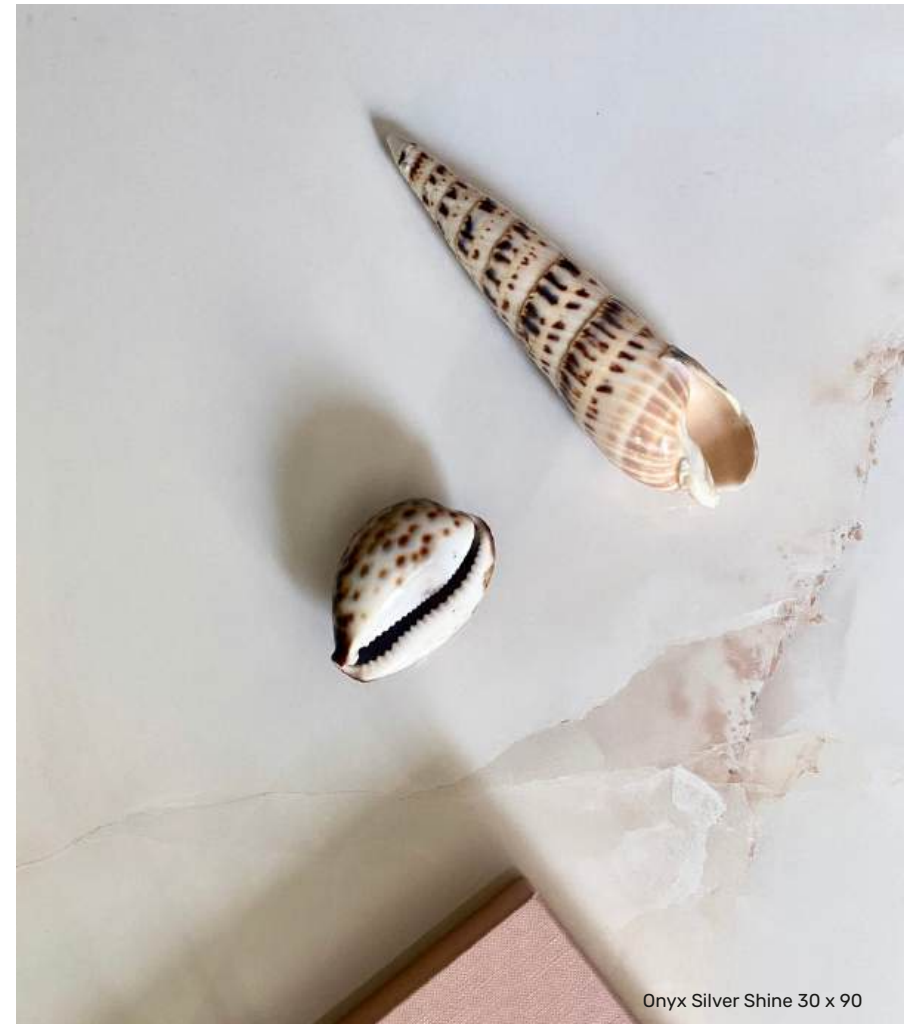

**ONYX SILVER SHINE**  
30 x 90

**ONYX ONDA SILVER SHINE**  
30 x 90

**ONYX TRIANGOLO SILVER SHINE**  
30 x 90

Porcelain tile / Керамогранит

**ONYX SILVER LEVIGATO**  
60 x 60

Onyx Silver Shine 30 x 90

Size	Collection	Pz/Box	m <sup>2</sup> /Box	Kg/Box	Box/Pal	m <sup>2</sup> /Pal	Kg/Pal
300 x 900	Onyx	5	1,35	26	60	81	1550
600 x 600	Onyx	4	1,44	32	40	57,6	1295