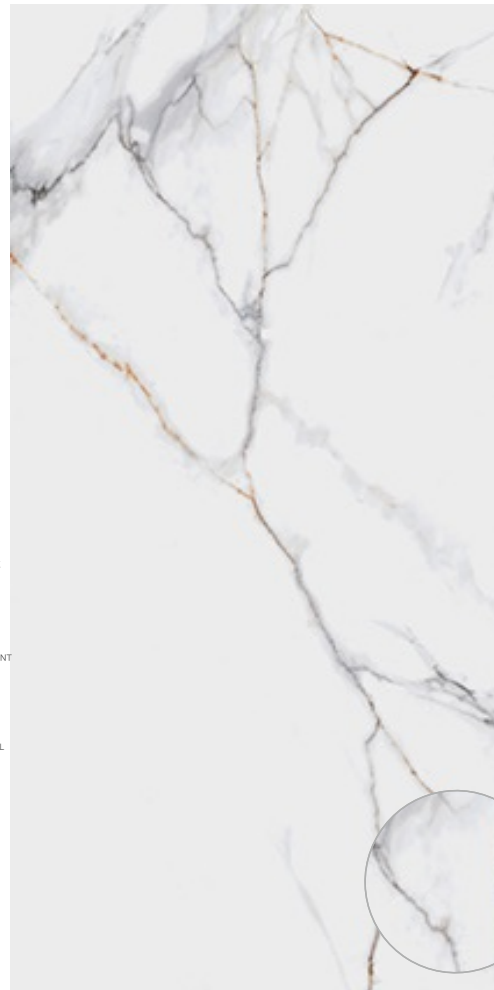

Calacatta Macchia Vecchia Soft 75 x 150 • Calacatta Macchia Vecchia Levigato 75 x 150

CALACATTA MACCHIA VECCHIA SOFT
75 x 150